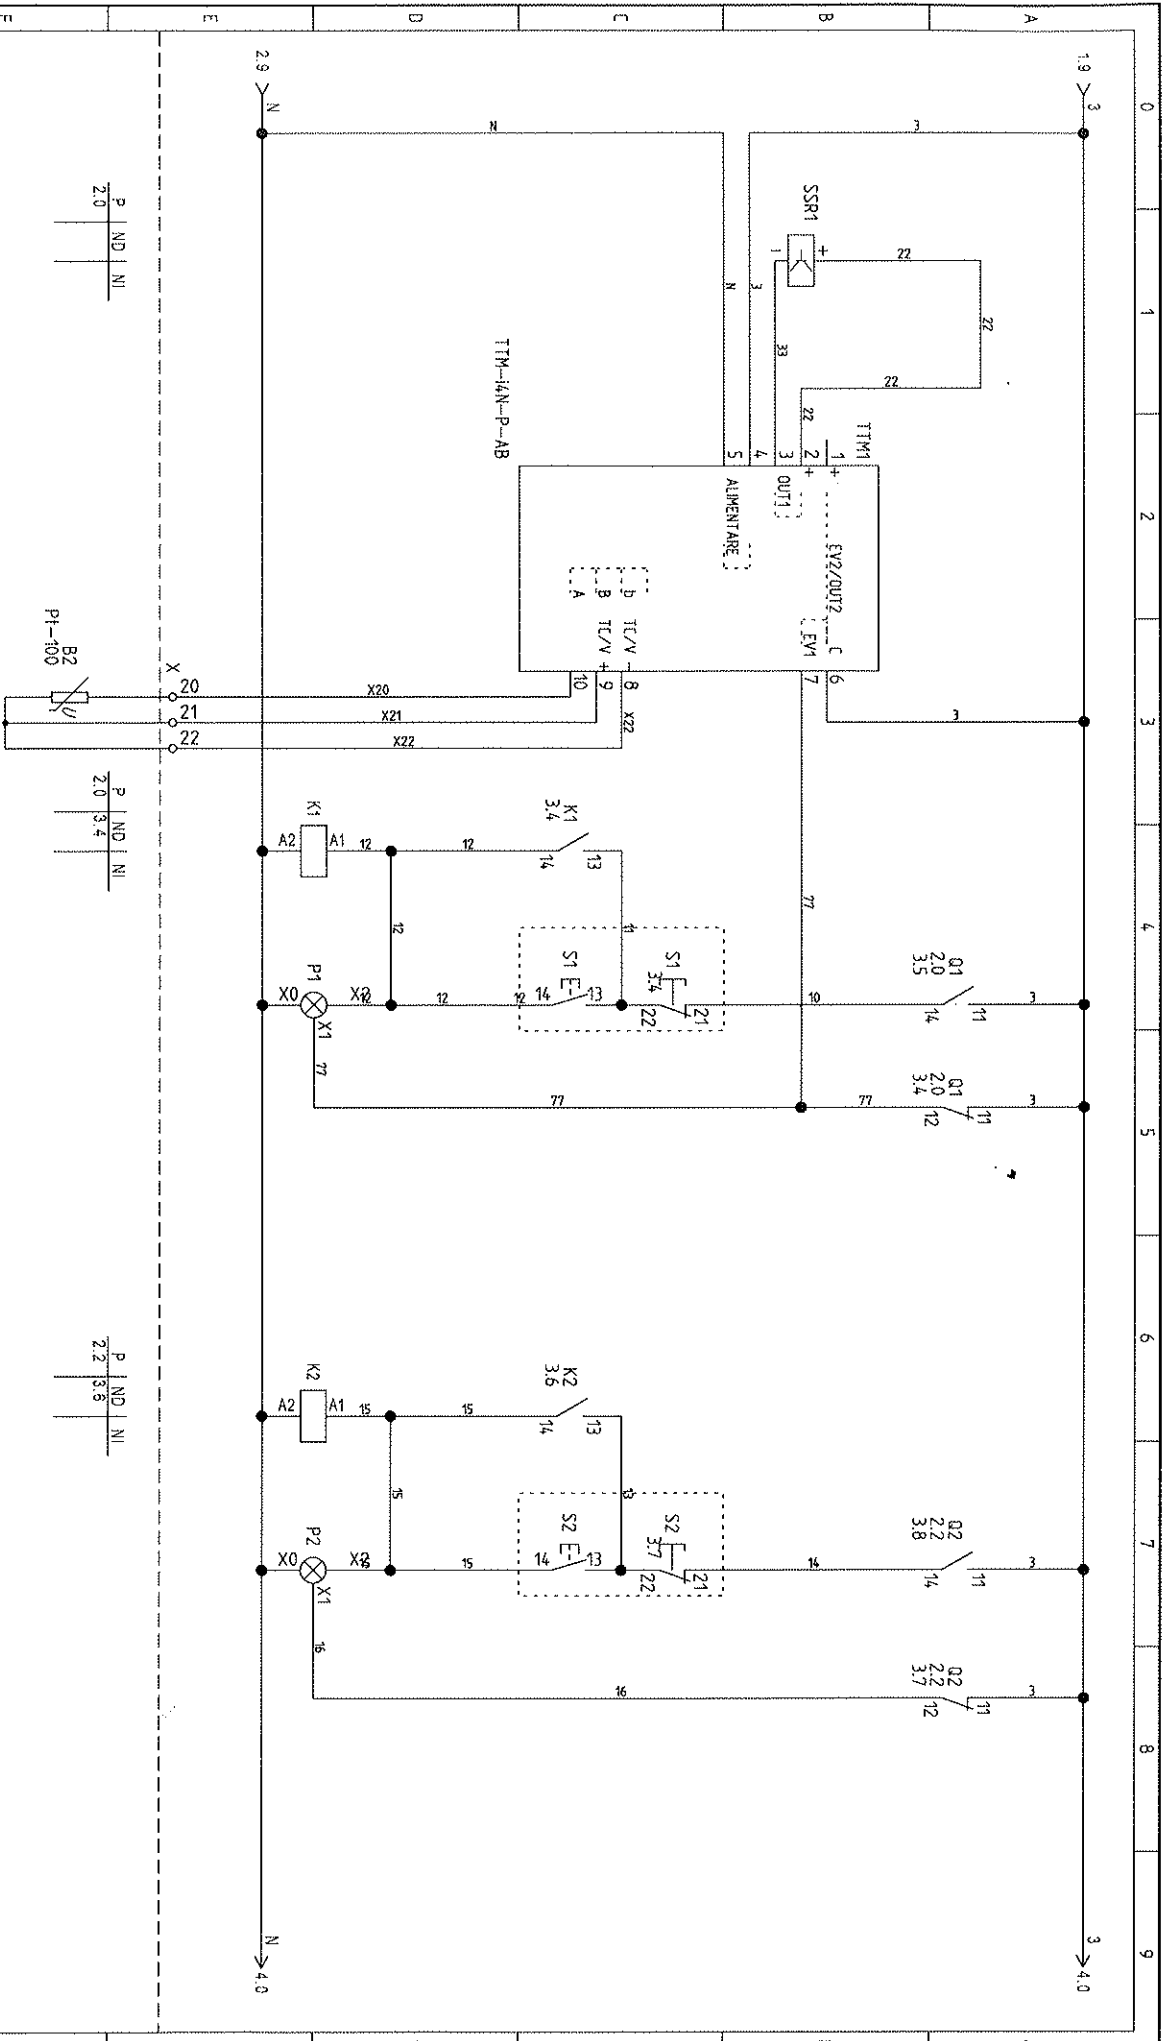

ELECTROZEP
 Sos. Dirantai, 2006
 Popesti-Isovdan, Ilfov
 office@electrozep.ro
 www.electrozep.ro
 TEL: 021890.70.74

SPECIAL TECHNIC SOLUTION

Project:	TE AMESTECATOR	Desen nr.:	14110620201	Inti.:		Rev.:		Pagina:	2
Data:	11.06.2020	Funcție:		Localizare:		Total pagini:	4	Urmat. pagina:	3

SPECIAL TEHNIC SOLUTION

Project: TE AMESTECATOR
Data: 11.06.2020

Desen nr.: 14.110620201
Funcție: Localizator:

Rev.:
Total pagini: 4
Pagina: 3
Următ. pagina: 4

LIMITATOR CAPAC
VAS AMESTEC

FUNCTIONARE/AVARIE
MOTOR

VAS AMESTEC

MOTOR
FAZA APODASA

FUNCTIONARE/AVARIE
MOTOR

FAZA APODASA

LAMPA INSPECTIE
24VAC/50W

ND	NI
4,2	
4,4	
4,4	

P	ND	NI
2,5		

ELECTROZEP
Sos. Diferential, 206F
Popesti-Leordeni, Ilfov
office@electrozep.ro
www.electrozep.ro

SPECIAL TECHNIC SOLUTION

Project: TE AMESTECATOR
Data: 11.06.2020

Desen nr.: 14.110620201
Funcție: localizare:

Iniț.: Rev.:
Total pagini: 4
Pagina: 4
Urmă: pagini:

TEL: 021.890.70.74