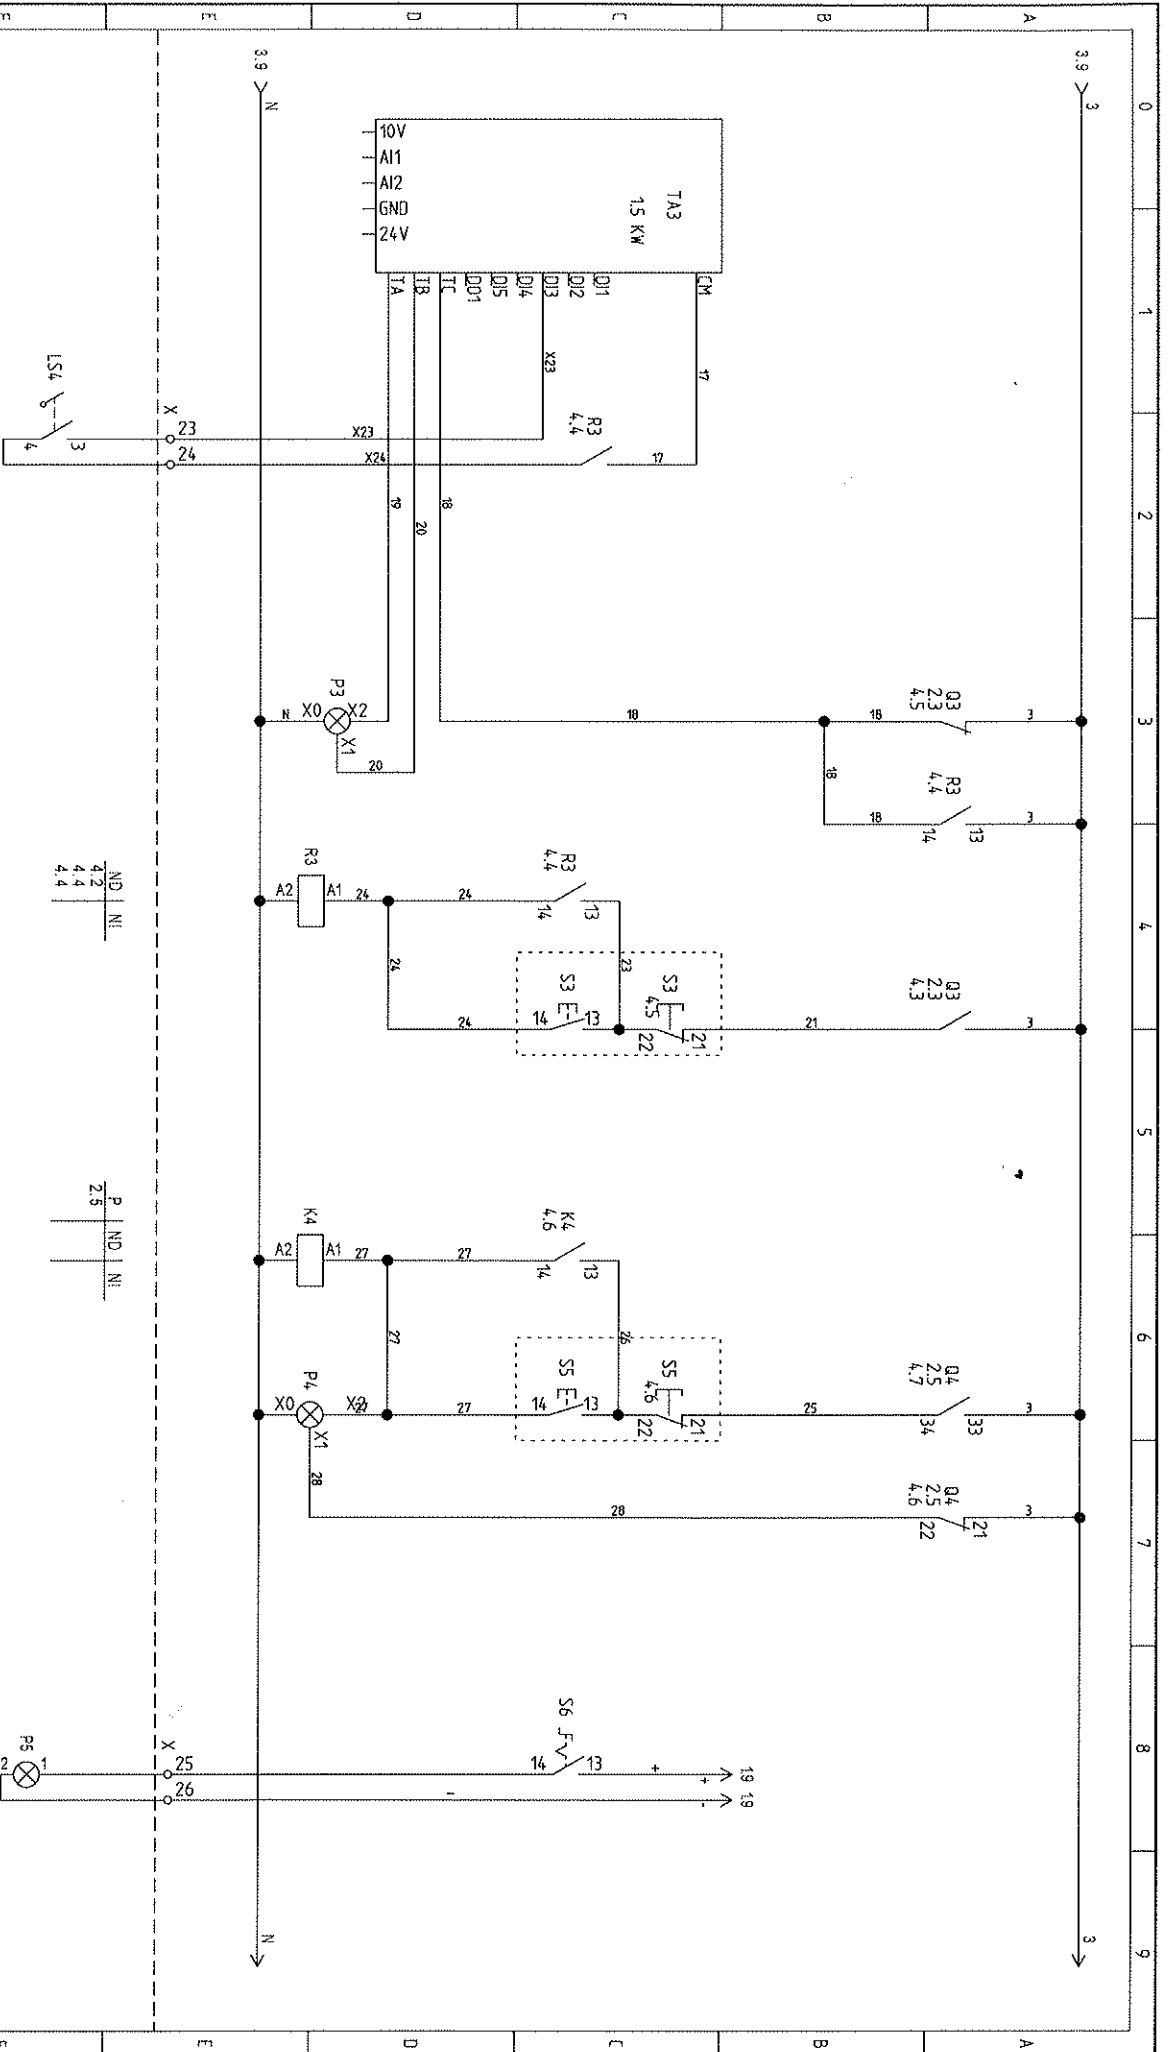

SPECIAL TEHNIC SOLUTION

Project: TE AMESTECATOR
Data: 11.06.2020

Desen nr.: 14.110620201
Funcție: Localizator:

Rev.:
Total pagini: 4
Pagina: 3
Următ. pagina: 4

LIMITATOR CAPAC
VAS AMESTEC

FUNCTIONARE/AVARIE
MOTOR

VAS AMESTEC

MOTOR
FAZA APODASA

FUNCTIONARE/AVARIE
MOTOR

FAZA APODASA

LAMPA INSPECTIE
24VAC/50W

ND	NI
4,2	
4,4	
4,4	

P	ND	NI
2,5		

ELECTROZEP
Sos. Diferential, 206F
Popesti-Leordeni, Ilfov
office@electrozep.ro
www.electrozep.ro