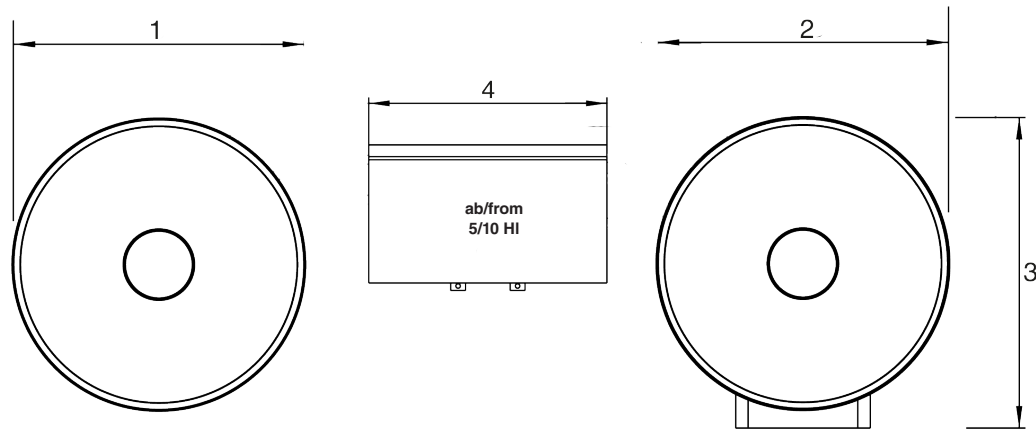

DREIGERÄTESUDHAUS

ABMESSUNGEN
MEASUREMENTS

LABU

ESTABLISHED 1896

Alle Angaben in Millimeter. Irrtümer vorbehalten.
Im Übrigen gelten unsere Allgemeinen Geschäftsbedingungen, abrufbar unter www.labu.at.
Gültig bis auf Widerruf. Stand Februar 2016.

Labu Dreigerätesudhaus Basisversion
 Labu Three-Vessel Brewhouse Basic Version

	$a + a_1$	$b + c$ (mit Hackwerk) (with rake machine)	1	2	3	4 (ab/from 5/10 HI)
2/4 HI	1440 + 350	1670 + 400	930	930	1110	
3/6 HI	1450 + 350	1740 + 400	1030	1030	1210	
5/10 HI	1440 + 350	1900 + 400	1350	1200	1480	950
7,5/15 HI	1620 + 350	2080 + 400	1350	1300	1580	950
10/20 HI	2035 + 350	2245 + 400	1390	1390	1650	950