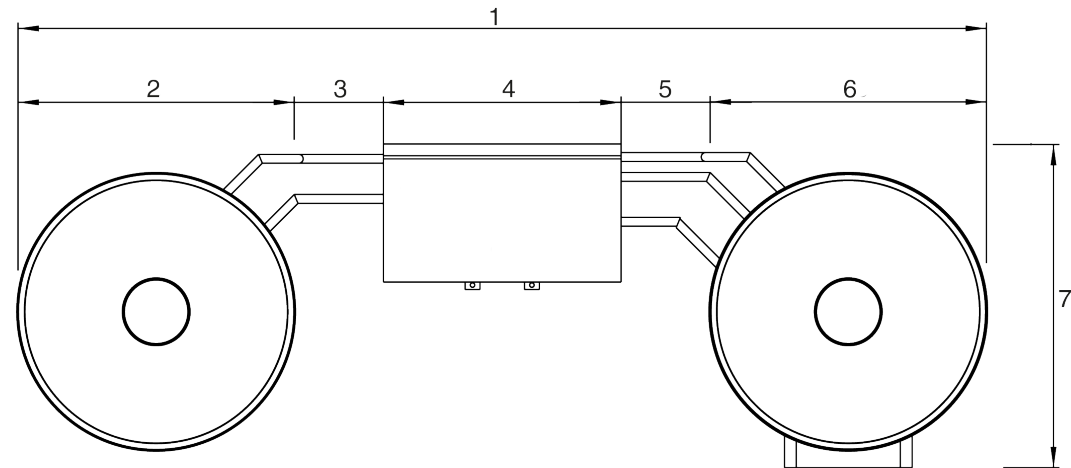

Labu Dreigerätesudhaus Braublock
Labu Three-Vessel Brewhouse Brewing Block

	$a + a_1$	$b + c$ (mit Hackwerk) (with rake machine)	1	2	3	4	5	6	7
2/4 HI	1440 + 350	1670 + 400	3670	930	430	950	430	930	1110
3/6 HI	1450 + 350	1740 + 400	3870	1030	430	950	430	1030	1210
5/10 HI	1440 + 350	1900 + 400	4400	1350	450	950	450	1200	1480
7,5/15 HI	1620 + 350	2080 + 400	4490	1340	450	950	450	1300	1580
10/20 HI	2035 + 350	2245 + 400	4630	1390	450	950	450	1390	1680