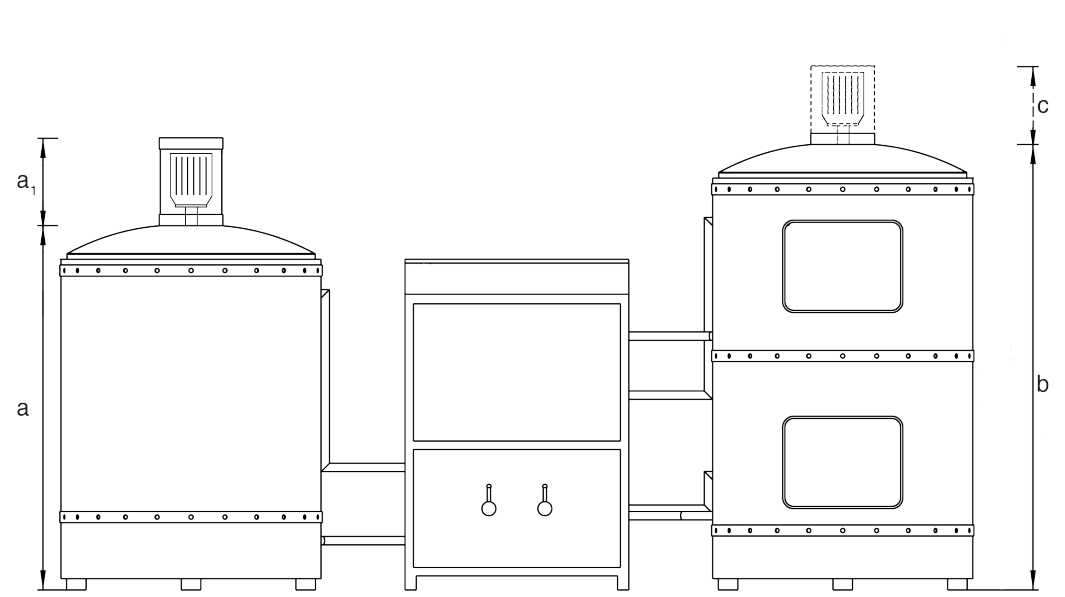

Labu Dreigerätesudhaus Braublock
Labu Three-Vessel Brewhouse Brewing Block

	$a + a_1$	$b + c$ (mit Hackwerk) (with rake machine)	1	2	3	4	5	6	7
2/4 HI	1440 + 350	1670 + 400	3670	930	430	950	430	930	1110
3/6 HI	1450 + 350	1740 + 400	3870	1030	430	950	430	1030	1210
5/10 HI	1440 + 350	1900 + 400	4400	1350	450	950	450	1200	1480
7,5/15 HI	1620 + 350	2080 + 400	4490	1340	450	950	450	1300	1580
10/20 HI	2035 + 350	2245 + 400	4630	1390	450	950	450	1390	1680