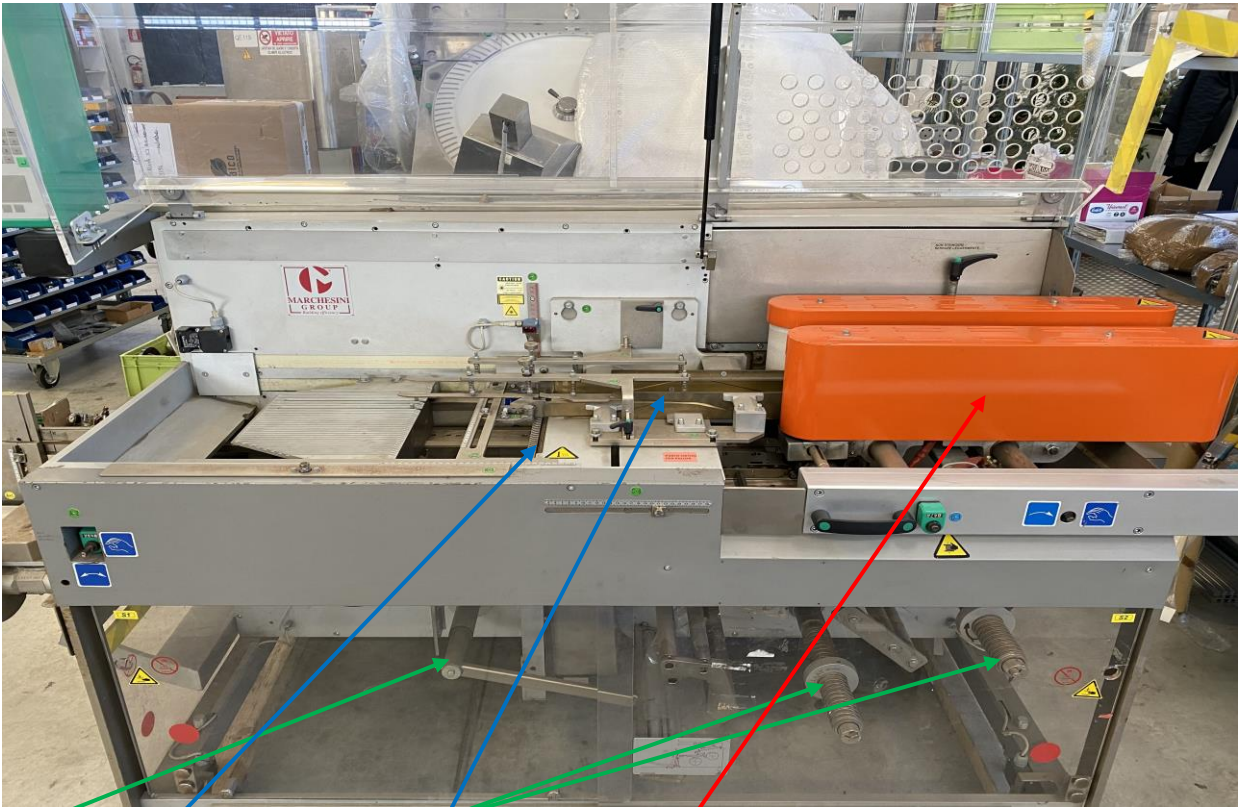

MF 910 MINI

Teclado (HMI)

Entrada productos

Elevador estuches

Portabobinas polypropylene

Sellador inferior

Grupos de dobladores para serrar polypropilene a X (piezas de formato)

Selladores laterales y cintas de salida productos.